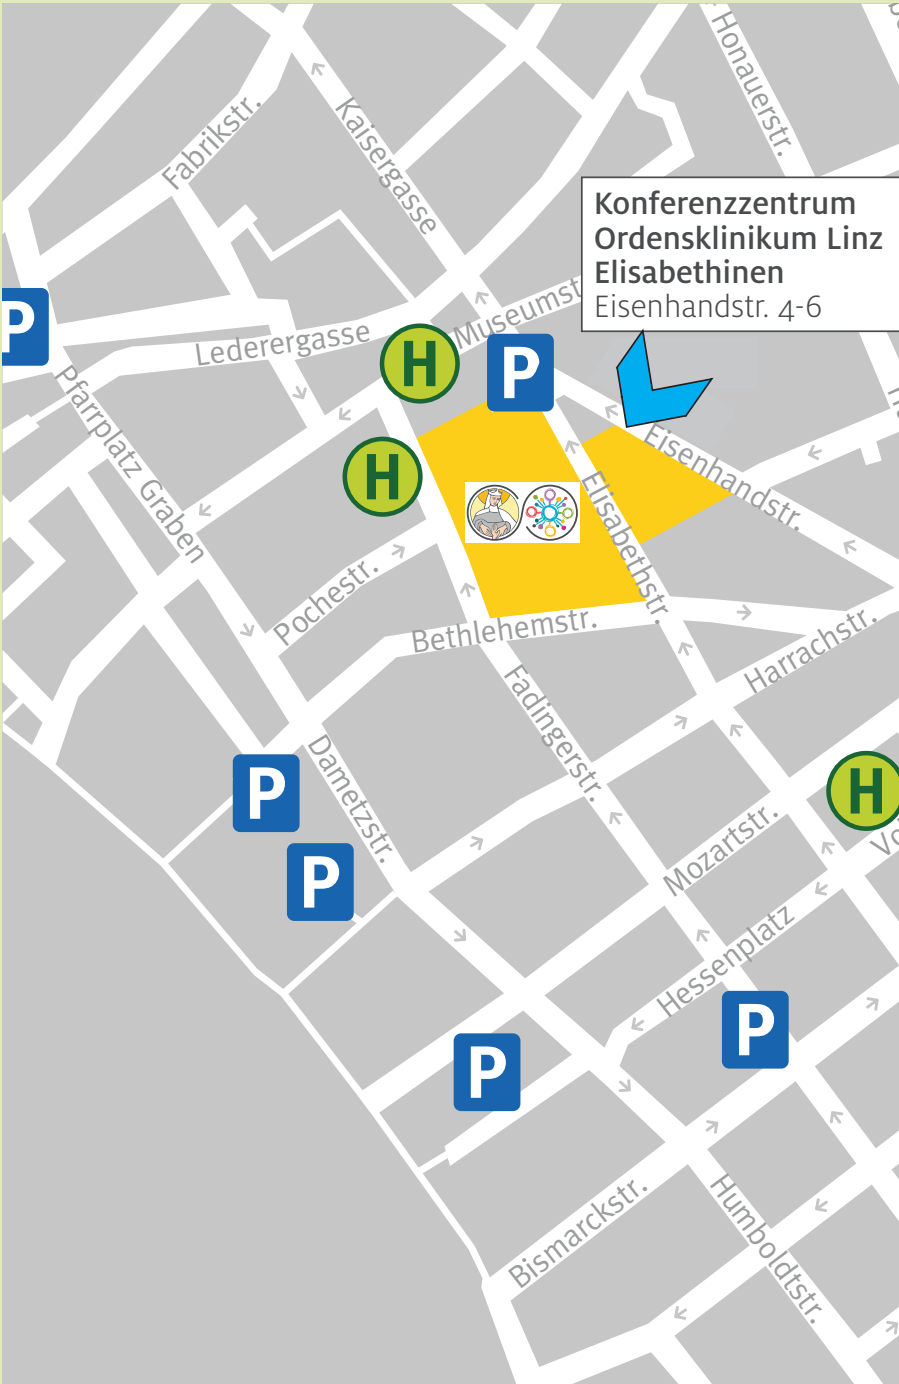

Anreise

P Parken

Elisabeth Garage Linz

(Elisabethstraße 2)

Tiefgarage Pfarrplatz

(Pfarrplatz)

City Parkhaus Linz

(Bethlehemstraße 12)

Garage im Zentrum Linz

(Dametzstraße 34 - 36)

Tiefgarage Mozart City

(Mozartstraße 12 - 14)

Tiefgarage Hessenplatz

(Fadingerstraße 23)

H Bus

Station: Museumstraße

Linie 26:

St. Margarethen – Stadion
(über Taubenmarkt)

Linie 27:

Fernheizkraftwerk –
Chemiepark
(über Taubenmarkt)

Station: Mozartschule

Linie 45:

Hauptbahnhof –
Stieglbauernstraße

Linie 46:

Froschberg – Hafen